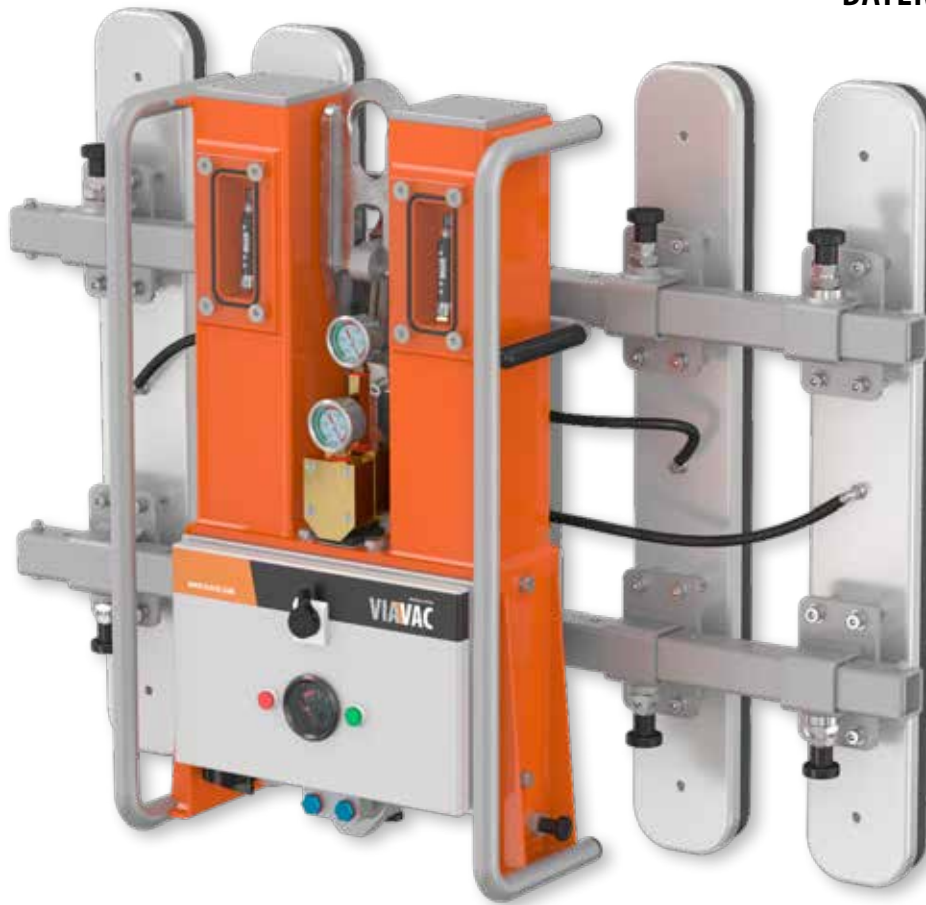

CLADBOY COMPACT 4FLEX GB2

VERSATIL PARA CUBIERTA Y FACHADA

ELEVADOR POR VACIO

CLADBOY COMPACT 4FLEX GB2

VERSÁTIL PARA CUBIERTA Y FACHADA

FUNCIONA CON
BATERIA INTEGRADA

FÁCIL DE TRANSPORTAR

FUNCIONALIDADES

- Orientable a 360° con bloqueo cada 90°
- Inclínable a 90°
- Ventosas ajustables lateralmente

PARA SU SEGURIDAD

- 2 circuitos de vacío independientes
- Señal acústica de bajo nivel de vacío
- Amplio depósito tampón de vacío
- Señal acústica de aviso de bajo nivel de batería

DATOS TÉCNICOS

Tipo	GB2-160/FX	GB2-200/FX
• Capacidad de elevación	160kg	200kg
• Peso propio	80kg	85kg
• Dimensión de las ventosas	9x70cm	11x68cm

Cumple con la normativa Europea EN 13155